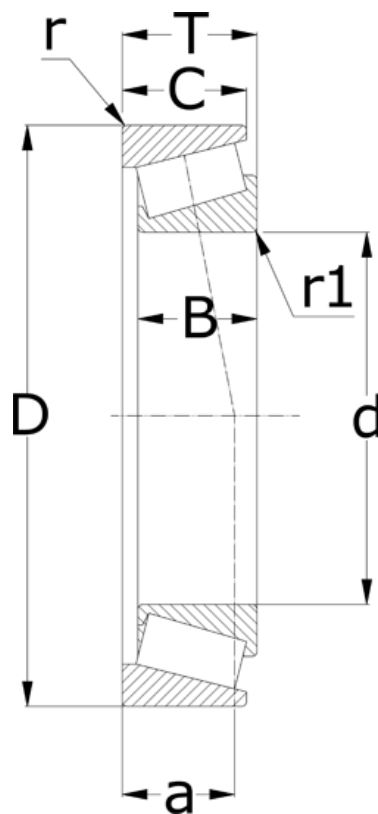

Varenummer: 5715050110042
Beskrivelse: NSK Konisk rulleleje 32310 J

Mål

= -	T = 42.25
a = 27.9	
B = 40	
C = 33	
d = 50	
D = 110	
r = 2.5	
r1 = 2	